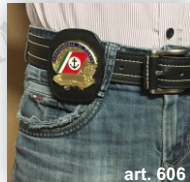

tesserino +
porta-placca estraibile
ed esponibile

260

tesserino + placca
occultabili

2 scomparti banconote
2 documenti
3 carte di credito

600

tesserino +
porta-placca esponibile

1 scomparto banconote
1 documento
3 carte di credito

606

porta-placca da cinta e collo (retro molla in acciaio)

catenella da collo
(nickel free)
disponibile su richiesta

IMPORTANTE

I nostri articoli sono realizzati in vera pelle di prima scelta, tutte le imperfezioni, le irregolarità e le venature sono proprie e caratteristiche della pelle stessa e rendono ogni pezzo unico. La qualità dei materiali, dei rivestimenti e delle rifiniture conferisce ai nostri articoli garanzia di stile e qualità.